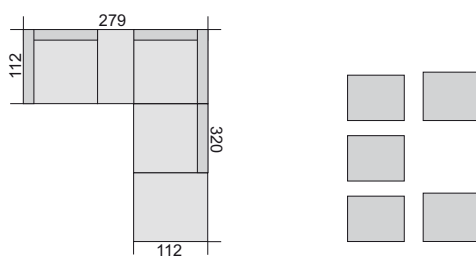

Verkaufstypen	Hocker groß	Hocker klein	
Ca. Maße BxHxT in cm	104 x 39 x 112	55 x 39 x 112	
Typennummern	108 18200	108 18300	
Preisgruppe 10	EUR		
Preisgruppe 20	EUR		
Preisgruppe 30	EUR		

Achtung!

Artikel aus dem Polstermöbelprogramm werden separat bestätigt und ausgeliefert.

Ausgabe 0110

dallas

Verkaufstypen	Bodenkissen	Bodenkissen	Spitzkissen	Spitzkissen rund
Ca. Maße BxHxT in cm	67 x 67	67 x 60	40 x 40	Ø 50
Typennummern	108 30400	108 30300	108 30000	108 30500
Preisgruppe 10	EUR			
Preisgruppe 20	EUR			
Preisgruppe 30	EUR			
Preisgruppe 40	EUR			

Verkaufstypen	Set 2 inkl. 3 Kissen rund Ø 50 cm	Kissen-Set für Set 2 3 x Kissen 67x60 2 x Kissen 67x67	Gesamt
Ca. Maße BxHxT in cm	328 x 63 x 112		
Typennummern	108 61020	Bezugsnummer angeben!	
Preisgruppe 10	EUR		
Preisgruppe 20	EUR		
Preisgruppe 30	EUR		
Preisgruppe 40	EUR		