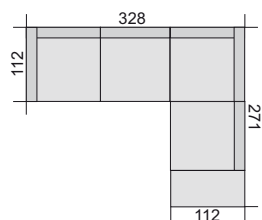

Ausgabe 0110

dallas

Verkaufstypen	Bodenkissen	Bodenkissen	Spitzkissen	Spitzkissen rund
Ca. Maße BxHxT in cm	67 x 67	67 x 60	40 x 40	Ø 50
Typennummern	108 30400	108 30300	108 30000	108 30500
Preisgruppe 10	EUR			
Preisgruppe 20	EUR			
Preisgruppe 30	EUR			
Preisgruppe 40	EUR			

Verkaufstypen	Set 2 inkl. 3 Kissen rund Ø 50 cm	Kissen-Set für Set 2 3 x Kissen 67x60 2 x Kissen 67x67	Gesamt
Ca. Maße BxHxT in cm	328 x 63 x 112		
Typennummern	108 61020	Bezugsnummer angeben!	
Preisgruppe 10	EUR		
Preisgruppe 20	EUR		
Preisgruppe 30	EUR		
Preisgruppe 40	EUR		

Verkaufstypen	Set 3 inkl. 3 Kissen rund Ø 50 cm	Kissen-Set für Set 3 3 x Kissen 67x60 2 x Kissen 67x67	Gesamt
Ca. Maße BxHxT in cm	279 x 63 x 320		
Typennummern	108 61030	Bezugsnummer angeben!	
Preisgruppe 10	EUR		
Preisgruppe 20	EUR		
Preisgruppe 30	EUR		
Preisgruppe 40	EUR		

Achtung!

Artikel aus dem Polstermöbelprogramm werden separat bestätigt und ausgeliefert.

Ausgabe 0110

dallas

Verkaufstypen	Set 4 inkl. 4 Kissen rund Ø 50 cm	Kissen-Set für Set 4 4 x Kissen 67x60 2 x Kissen 67x67	Gesamt
Ca. Maße BxHxT in cm	328 x 63 x 271		
Typennummern	108 61040	Bezugsnummer angeben!	
Preisgruppe 10	EUR		
Preisgruppe 20	EUR		
Preisgruppe 30	EUR		
Preisgruppe 40	EUR		