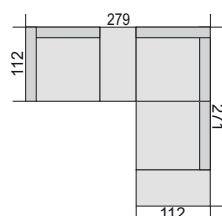

Verkaufstypen	Hocker groß	Hocker klein	
Ca. Maße BxHxT in cm	104 x 39 x 112	55 x 39 x 112	
Typennummern	108 18200	108 18300	
Preisgruppe 10	EUR		
Preisgruppe 20	EUR		
Preisgruppe 30	EUR		

Achtung!

Artikel aus dem Polstermöbelprogramm werden separat bestätigt und ausgeliefert.

Verkaufstypen	Set 3 inkl. 3 Kissen rund Ø 50 cm	Kissen-Set für Set 3 3 x Kissen 67x60 2 x Kissen 67x67	Gesamt
Ca. Maße BxHxT in cm	279 x 63 x 320		
Typennummern	108 61030	Bezugsnummer angeben!	
Preisgruppe 10	EUR		
Preisgruppe 20	EUR		
Preisgruppe 30	EUR		
Preisgruppe 40	EUR		

Achtung!

Artikel aus dem Polstermöbelprogramm werden separat bestätigt und ausgeliefert.

Ausgabe 0110

dallas

Verkaufstypen	Set 4 inkl. 4 Kissen rund Ø 50 cm	Kissen-Set für Set 4 4 x Kissen 67x60 2 x Kissen 67x67	Gesamt
Ca. Maße BxHxT in cm	328 x 63 x 271		
Typennummern	108 61040	Bezugsnummer angeben!	
Preisgruppe 10	EUR		
Preisgruppe 20	EUR		
Preisgruppe 30	EUR		
Preisgruppe 40	EUR		

Verkaufstypen	Set 5 inkl. 3 Kissen rund Ø 50 cm	Kissen-Set für Set 5 3 x Kissen 67x60 2 x Kissen 67x67	Gesamt
Ca. Maße BxHxT in cm	279 x 63 x 271		
Typennummern	108 61090	Bezugsnummer angeben!	
Preisgruppe 10	EUR		
Preisgruppe 20	EUR		
Preisgruppe 30	EUR		
Preisgruppe 40	EUR		