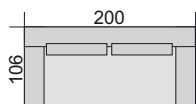

Produktinformation:

Bemaßung: Alle Angaben sind ca. Maße
 Gestell: Alle tragenden Teile aus Massivholz
 Sitz: Wellenunterfederung, Polyätherschaum
 Rücken: Polyätherschaum
 Füße: Kunststoffgleiter schwarz

Es können alle Stoffe und Kunstleder aus der aktuellen Kollektion eingesetzt werden. Die Preisgruppen sind entsprechend angegeben.

Bei Nachlieferungen sind Farbabweichungen nicht ausgeschlossen.

Verkaufstypen	2-Sitzer	3-Sitzer		
Ca. Maße BxHxT in cm	200 x 83 x 106	265 x 83 x 106		
Typennummern	137 12000	137 13000		
Preisgruppe 10	EUR			
Preisgruppe 20	EUR			
Preisgruppe 30	EUR			

Achtung!

Artikel aus dem Polstermöbelprogramm werden separat bestätigt und ausgeliefert.

Ausgabe 0110

montreal

Verkaufstypen	Set 1	Set 6	Set 3
Ca. Maße BxHxT in cm	341 x 83 x 367	341 x 83 x 367	343 x 83 x 274
Typennummern	137 61360	137 61365	137 61380
Preisgruppe 10	EUR		
Preisgruppe 20	EUR		
Preisgruppe 30	EUR		

Verkaufstypen	Set 7	Set 4	Set 8
Ca. Maße BxHxT in cm	343 x 83 x 274	276 x 83 x 195	276 x 83 x 195
Typennummern	137 61385	137 61390	137 61395
Preisgruppe 10	EUR		
Preisgruppe 20	EUR		
Preisgruppe 30	EUR		