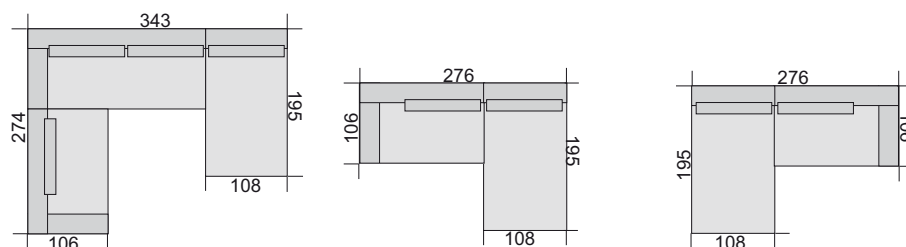

Verkaufstypen	Hocker	Spitzkissen	Armlehnkissen	Bodenkissen Montreal
Ca. Maße BxHxT in cm	106 x 40 x 75	40 x 40	30 x 7 x 50	60 x 60
Typennummern	137 18000	137 30000	137 31600	137 30350
Preisgruppe 10	EUR			
Preisgruppe 20	EUR			
Preisgruppe 30	EUR			
Preisgruppe 40	EUR			

Achtung!

Artikel aus dem Polstermöbelprogramm werden separat bestätigt und ausgeliefert.

Ausgabe 0110

montreal

Verkaufstypen	Set 1	Set 6	Set 3
Ca. Maße BxHxT in cm	341 x 83 x 367	341 x 83 x 367	343 x 83 x 274
Typennummern	137 61360	137 61365	137 61380
Preisgruppe 10	EUR		
Preisgruppe 20	EUR		
Preisgruppe 30	EUR		

Verkaufstypen	Set 7	Set 4	Set 8
Ca. Maße BxHxT in cm	343 x 83 x 274	276 x 83 x 195	276 x 83 x 195
Typennummern	137 61385	137 61390	137 61395
Preisgruppe 10	EUR		
Preisgruppe 20	EUR		
Preisgruppe 30	EUR		

Verkaufstypen	Set 5	Set 9	
Ca. Maße BxHxT in cm	265 x 83 x 305	265 x 83 x 305	
Typennummern	137 61400	137 61450	
Preisgruppe 10	EUR		
Preisgruppe 20	EUR		
Preisgruppe 30	EUR		

Achtung!

Artikel aus dem Polstermöbelprogramm werden separat bestätigt und ausgeliefert.