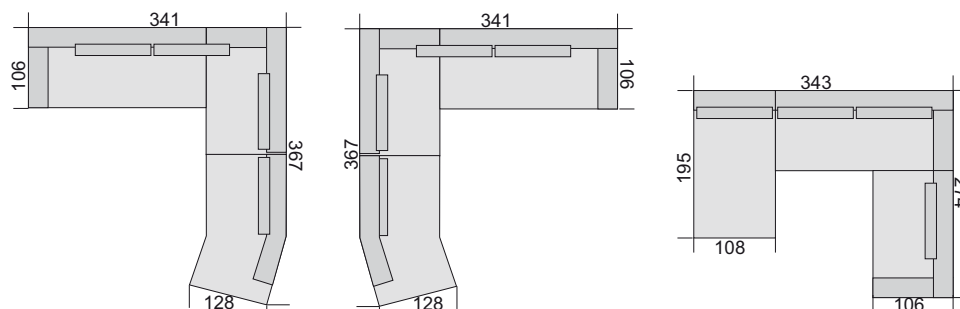

Produktinformation:

Bemaßung: Alle Angaben sind ca. Maße
 Gestell: Alle tragenden Teile aus Massivholz
 Sitz: Wellenunterfederung, Polyätherschaum
 Rücken: Polyätherschaum
 Füße: Kunststoffgleiter schwarz

Achtung!

Artikel aus dem Polstermöbelprogramm werden separat bestätigt und ausgeliefert.

Ausgabe 0110

montreal

Verkaufstypen	Set 1	Set 6	Set 3
Ca. Maße BxHxT in cm	341 x 83 x 367	341 x 83 x 367	343 x 83 x 274
Typennummern	137 61360	137 61365	137 61380
Preisgruppe 10	EUR		
Preisgruppe 20	EUR		
Preisgruppe 30	EUR		

Verkaufstypen	Set 7	Set 4	Set 8
Ca. Maße BxHxT in cm	343 x 83 x 274	276 x 83 x 195	276 x 83 x 195
Typennummern	137 61385	137 61390	137 61395
Preisgruppe 10	EUR		
Preisgruppe 20	EUR		
Preisgruppe 30	EUR		

Verkaufstypen	Set 5	Set 9	
Ca. Maße BxHxT in cm	265 x 83 x 305	265 x 83 x 305	
Typennummern	137 61400	137 61450	
Preisgruppe 10	EUR		
Preisgruppe 20	EUR		
Preisgruppe 30	EUR		

Achtung!

Artikel aus dem Polstermöbelprogramm werden separat bestätigt und ausgeliefert.