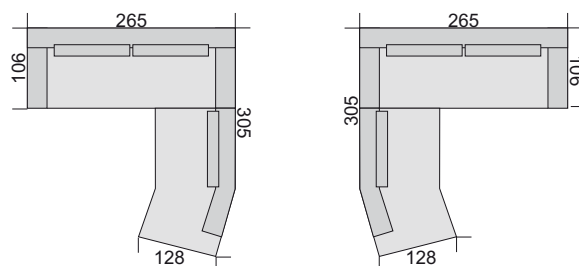

Produktinformation:

Bemaßung: Alle Angaben sind ca. Maße
 Gestell: Alle tragenden Teile aus Massivholz
 Sitz: Wellenunterfederung, Polyätherschaum
 Rücken: Polyätherschaum
 Füße: Kunststoffgleiter schwarz

Achtung!

Artikel aus dem Polstermöbelprogramm werden separat bestätigt und ausgeliefert.

Ausgabe 0110

montreal

Verkaufstypen	Set 1	Set 6	Set 3
Ca. Maße BxHxT in cm	341 x 83 x 367	341 x 83 x 367	343 x 83 x 274
Typennummern	137 61360	137 61365	137 61380
Preisgruppe 10	EUR		
Preisgruppe 20	EUR		
Preisgruppe 30	EUR		

Verkaufstypen	Set 7	Set 4	Set 8
Ca. Maße BxHxT in cm	343 x 83 x 274	276 x 83 x 195	276 x 83 x 195
Typennummern	137 61385	137 61390	137 61395
Preisgruppe 10	EUR		
Preisgruppe 20	EUR		
Preisgruppe 30	EUR		

Verkaufstypen	Set 5	Set 9	
Ca. Maße BxHxT in cm	265 x 83 x 305	265 x 83 x 305	
Typennummern	137 61400	137 61450	
Preisgruppe 10	EUR		
Preisgruppe 20	EUR		
Preisgruppe 30	EUR		

Achtung!

Artikel aus dem Polstermöbelprogramm werden separat bestätigt und ausgeliefert.