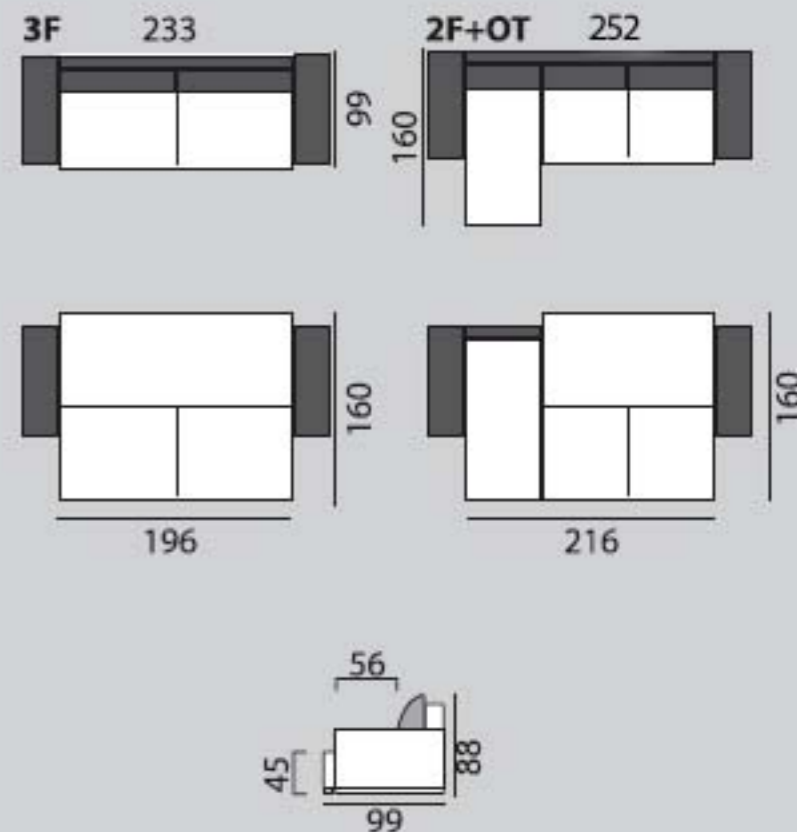

IVETA

Prepracovaný spôsob rozťahovania, výborná ergonómia, úložný priestor. Je možné objednať ako samostatnú trojpohovku alebo dvojpohovku spojenú s otomanom.