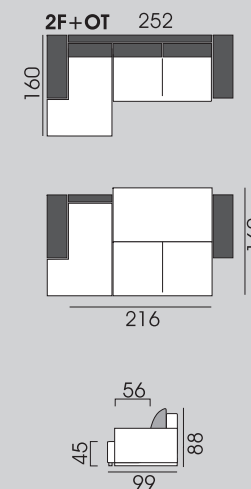

IVETA ROHOVÁ

Prepracovaný spôsob rozťahovania, výborná ergonómia, úložný priestor. Je možné objednať ako samostatnú trojpohovku alebo dvojpohovku spojenú s otomanom.

Sedacia zostava určená na každodenné spanie. Otoman je výklopný s úložným priestorom. Pohovka má prepracovaný systém rozťahovania a poskytuje tiež úložný priestor.