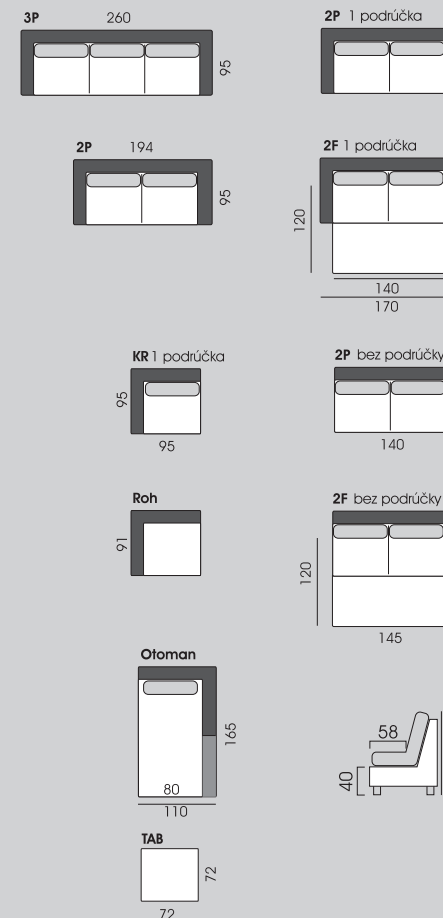

LINDA

studená pena

Sektorová sedacia súprava s pevnými vankúšmi. Ergonomické sedenie. Možnosť vyskladania súpravy podľa prania zákazníka. Dvoj Pohovka aj s funkciou rozťahovania.