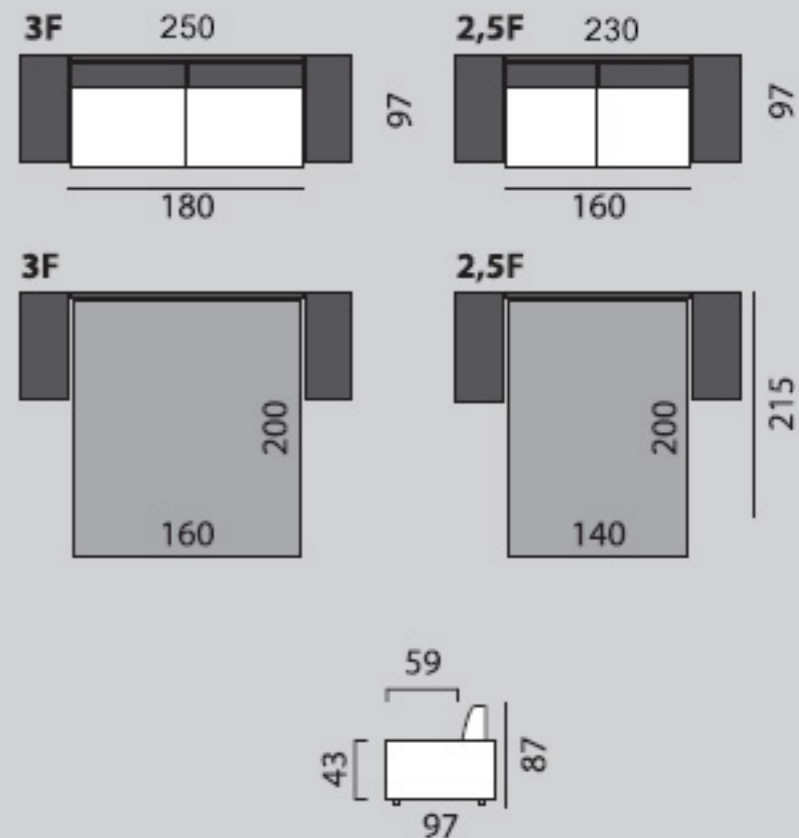

LÍVIA

Kubický tvar v najdokonalejšej forme. Estetika snúbená s pohodlným lôžkom vhodným na každodenné spanie.