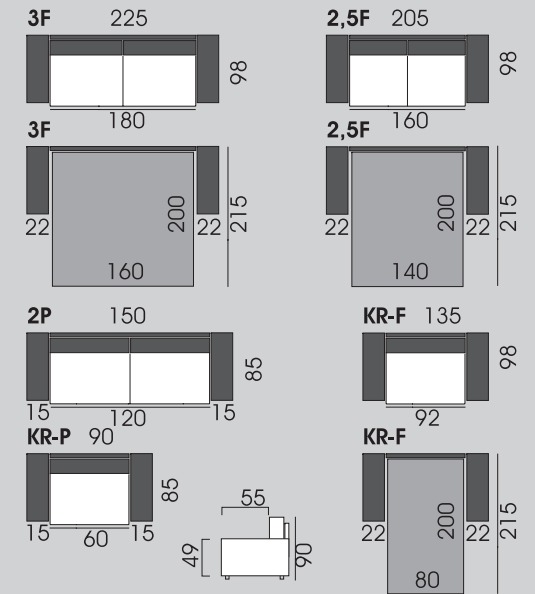

# NINA

Rozkladacia pohovka a kreslo, ktoré veľmi jednoduchým rozložením poskytnú spotrebiteľovi pohodlné a plnohodnotné lôžko na spanie. Vyrába sa v troch šírkových variantách lôžka. Možnosť výberu 3 širok podrúčiek (22 cm, 17 cm, 12 cm).