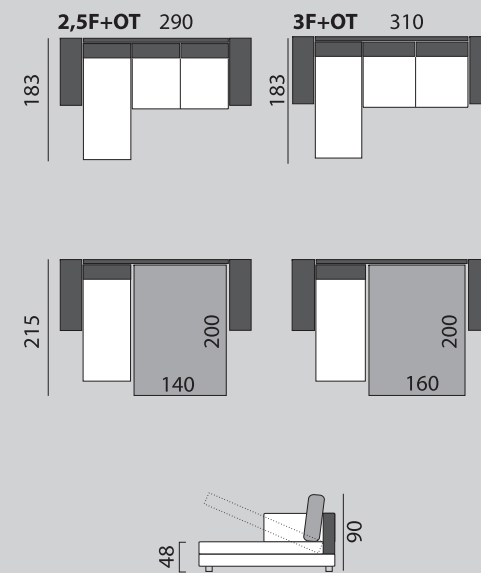

NINA S OTOMANOM

Rozkladacia pohovka s otomanom, ktorý je výklopný a má uložný priestor.