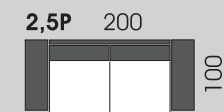

ROMANA

studená pena

Moderná sedacia súprava s polohovateľnými operadlami, ktoré umožnia zvýšiť operadlovú časť, nastaviť rôzny sklon operadla a tým poskytnúť väčšie pohodlie sedenia.