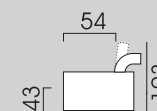

ROMANA

studená pena

Moderná sedacia súprava s polohovateľnými operadlami, ktoré umožnia zvýšiť operadlovú časť, nastaviť rôzny sklon operadla a tým poskytnúť väčšie pohodlie sedenia.