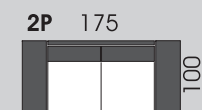

ROMANA

studená pena

Moderná sedacia súprava s polohovateľnými operadlami, ktoré umožnia zvýšiť operadlovú časť, nastaviť rôzny sklon operadla a tým poskytnúť väčšie pohodlie sedenia.