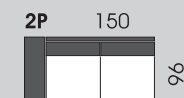

ROMANA ROHOVÁ

studená pena

Moderná sedacia súprava s polohovateľnými operadlami, ktoré umožnia zvýšiť operadlovú časť, nastaviť rôzny sklon operadla a tým poskytnúť väčšie pohodlie sedenia.