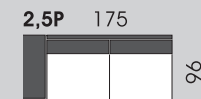

ROMANA ROHOVÁ

studená pena

Moderná sedacia súprava s polohovateľnými operadlami, ktoré umožnia zvýšiť operadlovú časť, nastaviť rôzny sklon operadla a tým poskytnúť väčšie pohodlie sedenia.