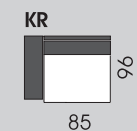

ROMANA ROHOVÁ

studená pena

Moderná sedacia súprava s polohovateľnými operadlami, ktoré umožnia zvýšiť operadlovú časť, nastaviť rôzny sklon operadla a tým poskytnúť väčšie pohodlie sedenia.