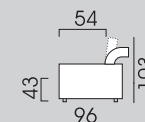

ROMANA ROHOVÁ

studená pena

Moderná sedacia súprava s polohovateľnými operadlami, ktoré umožnia zvýšiť operadlovú časť, nastaviť rôzny sklon operadla a tým poskytnúť väčšie pohodlie sedenia.