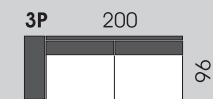

ROMANA ROHOVÁ

studená pena

Moderná sedacia súprava s polohovateľnými operadlami, ktoré umožnia zvýšiť operadlovú časť, nastaviť rôzny sklon operadla a tým poskytnúť väčšie pohodlie sedenia.