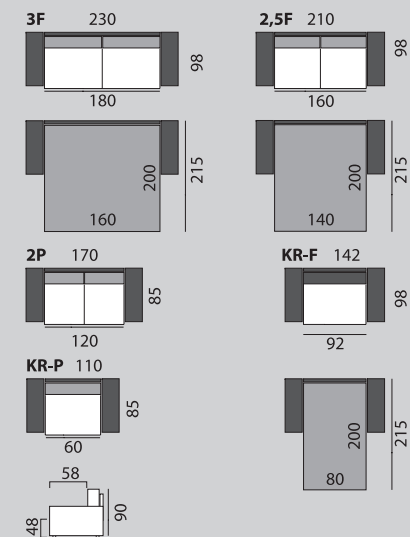

TINA

Rožňahovacia sedacia súprava s klasicky tvarovanými podrúčkami a s plnohodnotným lôžkom v troch šírkových variantoch.