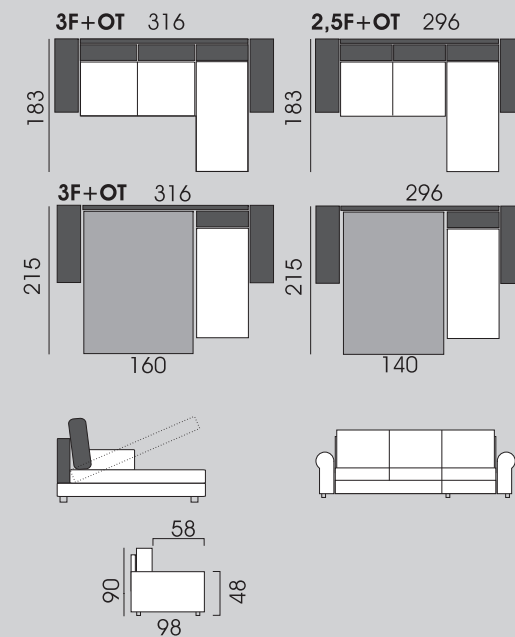

TINA S OTOMANOM

Rozkladacia pohovka s otomanom, ktorý je výklopný a má uložný priestor.