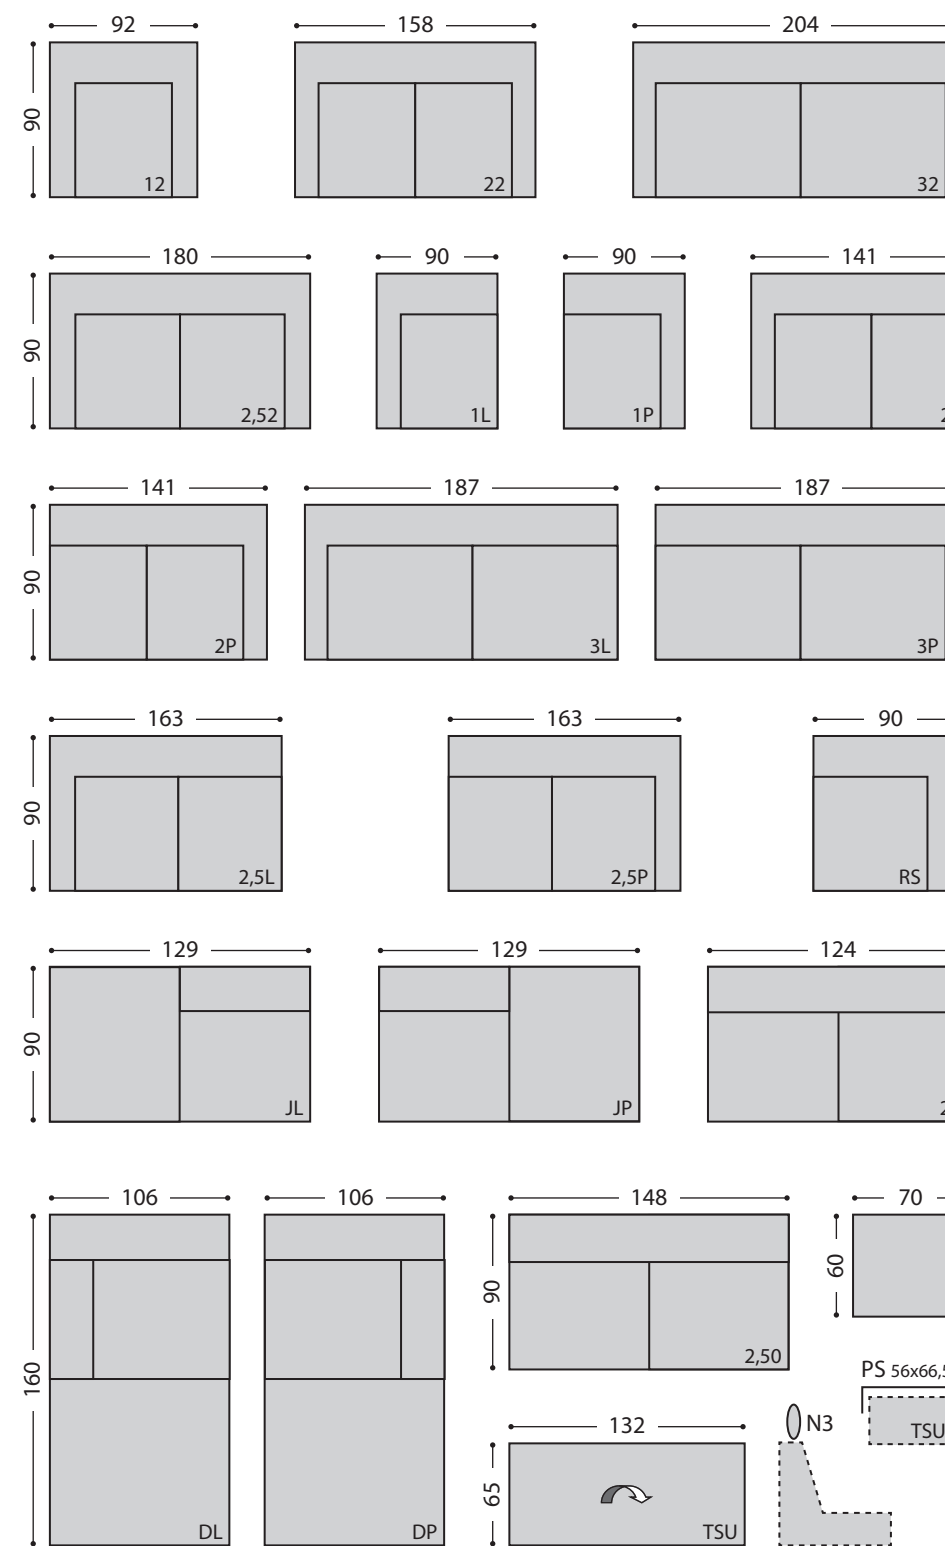

ELIZA je vyzývavá, dizajnovo čistá súprava s veľkým výberom elementov a takmer neobmedzenou flexibilitou. Nový sedák typu „cushion“ poskytuje dokonalý komfort sedenia. Voliteľná opierka hlavy, typ nožičiek a úložný priestor. Multifunkčná veľká taburetka.

Výška jednotlivých elementov je 84 cm, výška taburetky a taburetky s úložným priestorom je 44 cm.