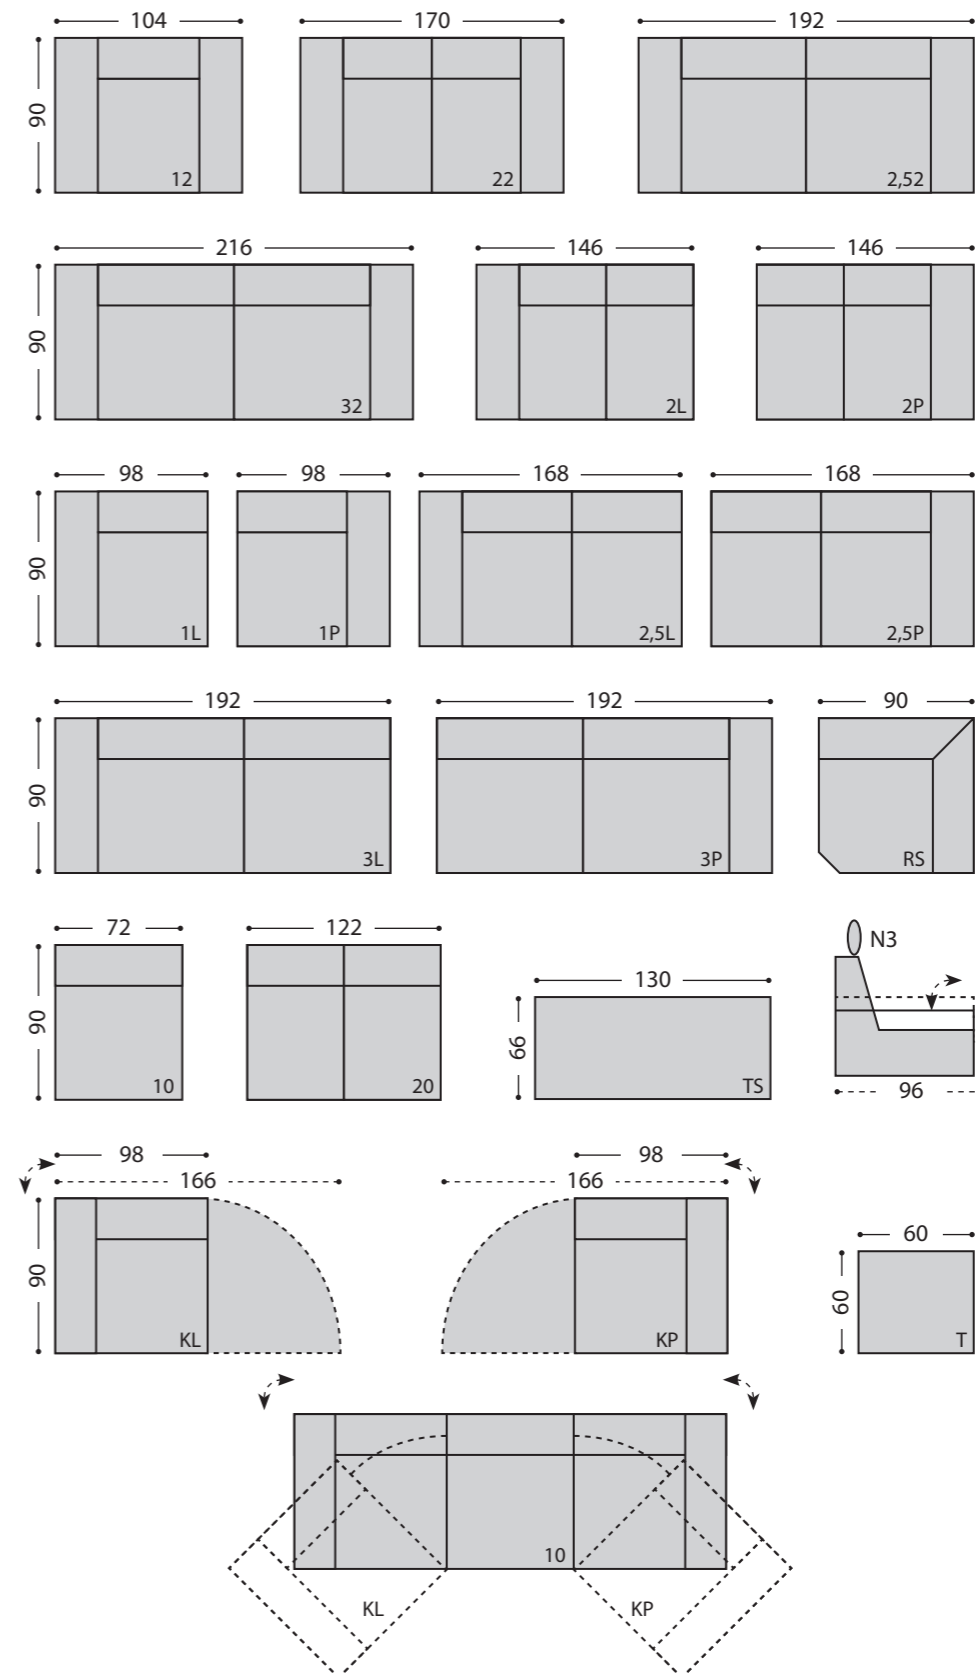

LINK

KANAPA DESIGN

Spoluprácou s medzinárodnými dizajnérmi a uplatnením najnovších trendov v oblasti dizajnu vznikla modelová rada DESIGN. Kreatívne nápady prinášajú nové funkcie umožňujúce veľkú variabilitu usporiadania a vysoký stupeň pohodlia.

LINK je funkčná kubická súprava s revolučným systémom CONNECT umožňujúcim meniť tvar súpravy podľa okamžitej potreby. Voliteľný systém CONNECT navyše zahŕňa odkladací stolík vo farbe nožičiek. Možnosť nastavenia hĺbky sedáku ako aj prídavnej opierky hlavy.

Výška jednotlivých elementov je 90 cm, výška taburetky je 44 cm.