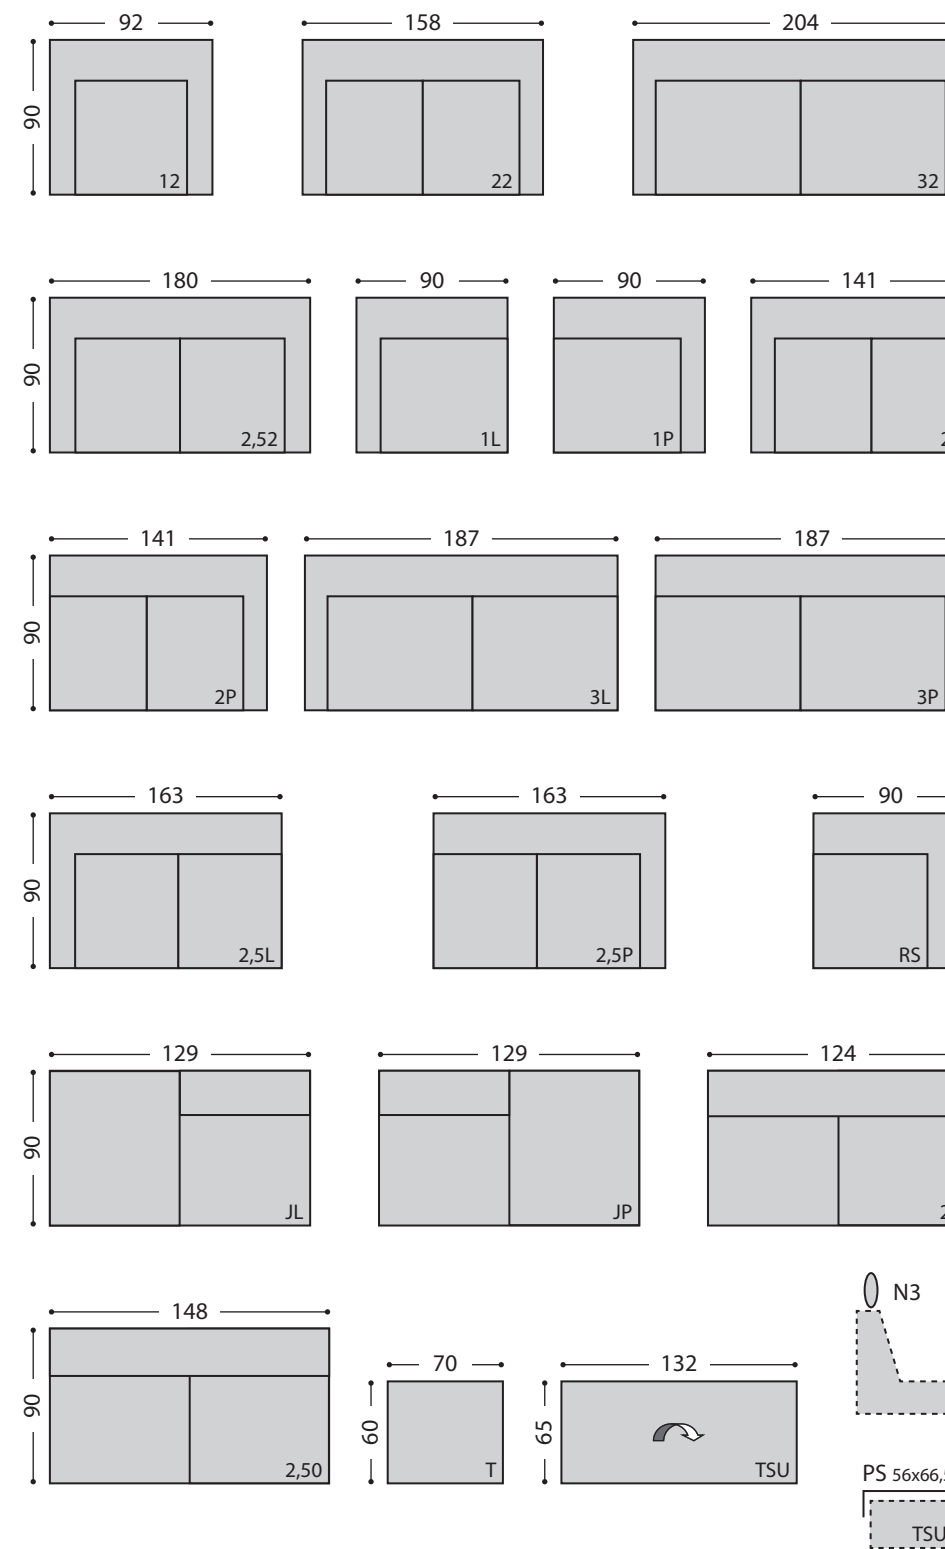

ELLA je elegantná, dizajnovo čistá moderná súprava s takmer neobmedzenou flexibilitou. Nový sedák typu „cushion“ poskytuje dokonalý komfort sedenia. Voliteľná opierka hlavy, farba nožičiek a úložný priestor. Multifunkčná veľká taburetka.

Výška jednotlivých elementov je 84 cm, výška taburetky a taburetky s úložným priestorom je 44 cm.