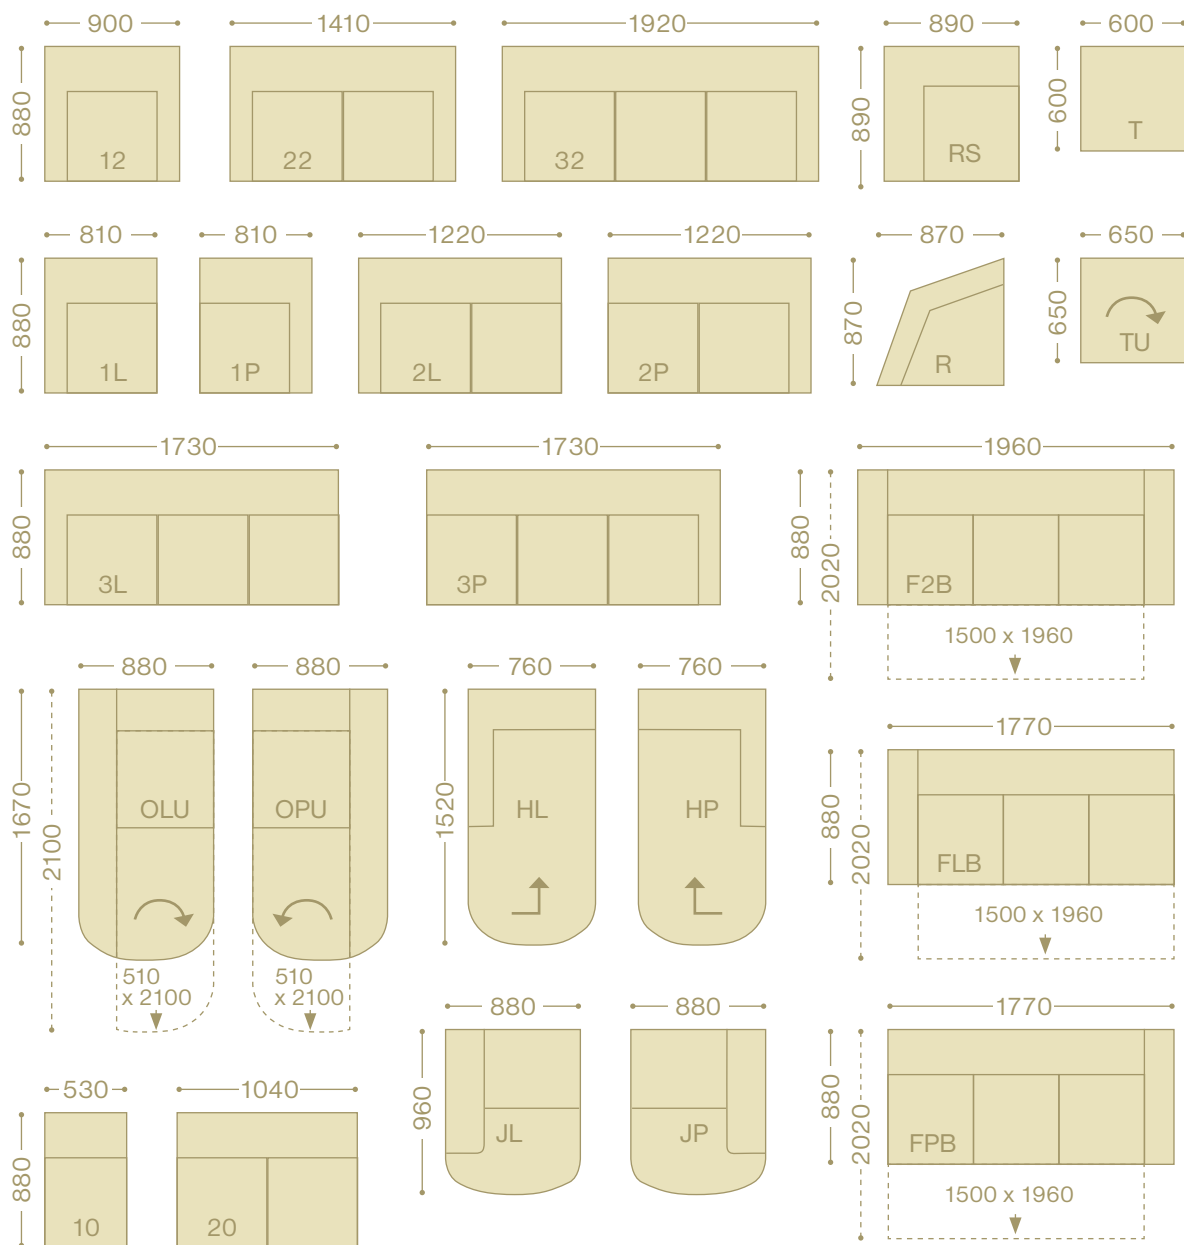

MATEO

 **KANAPA**® *basic*

MATEO

KANAPA *basic*

Výška jednotlivých elementů 870 mm, výška taburetky 420 mm