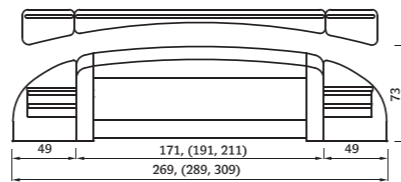

BK

DB

PETRA

MOŽNOST MORENIA

1. Postel' PETRA - v prevedení DUB

- postel' vysoká s rovným čelom
- komoda B2Z • komoda B2DZ
- polica • nočný stolík • 1/2 zásuvky

Vnúťorné rozmery: 90/100/120 x 200/210/220

2. Postel' PETRA

- vysoká s oblým čelom

Vnúťorné rozmery: 160/180/200 x 200/210/220

3. Postel' PETRA

- vysoká s oblým čelom

2. Postel' EDITA

- vysoká s rovným čelom

Vnitorné rozmery: 160/180/200 x 200/210/220

3. Postel' EDITA