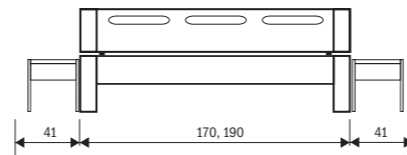

v prevedení: BUK cink

Vnútročné rozmery: 90x200/210/220

BK

DB

1. **Posteľ NELA - v prevedení BUK cink**
•čelo s výfrezmi •nočný stolík

NELA

MOŽNOSŤ MORENIA

2. **Posteľ NELA**
v prevedení: BUK cink

Vnútorné rozmery: 90x200/210/220

3. **Úložný priestor pre výklop**
v prevedení: BUK cink

Vnútorné rozmery: 160, 180x200/210/220

4. **Nočný stolík UNI Z1**
so zásuvkou

5. **Nočný stolík UNI**
bez zásuvky

SM

- vysoká s oblým čelom

Vnúťorné rozmery: 160/180/200 x 200/210/220

3. Postel' PETRA

- vysoká s oblým čelom

2. Postel' EDITA

- vysoká s rovným čelom

Vnitorné rozmery: 160/180/200 x 200/210/220

3. Postel' EDITA