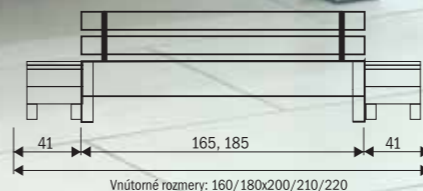

STYLER

Vážený zákazník,

práve sa Vám dostal do rúk katalóg spoločnosti STYLER.

Kolekcia spálňového nábytku STYLER Vám prináša dokonalú súhru čistých línií, ich jednoduchej kombinácie s garanciou vysokého komfortu. Všetky prvky sú zladené do jednotného štýlu a vyrábajú sa v niekoľkých materiálových prevedeniach. Vzhľadom na použitý materiál a kvalitu predstavujú vyšší štandard, ktorý plne uspokojí aj kritéria náročného zákazníka.

Ďakujeme Vám za prejavenu priazeň a prajeme Vám príjemné bývanie.

Kolektív spoločnosti STYLER

BK

DB

KLÁRA

MOŽNOSŤ MORENIA