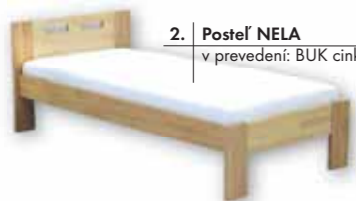

v prevedení: BUK cink

Vnútročné rozmery: 90x200/210/220

BK

DB

1. **Posteľ NELA - v prevedení BUK cink**
•čelo s výfrezmi •nočný stolík

NELA

MOŽNOSŤ MORENIA

2. **Posteľ NELA**
v prevedení: BUK cink