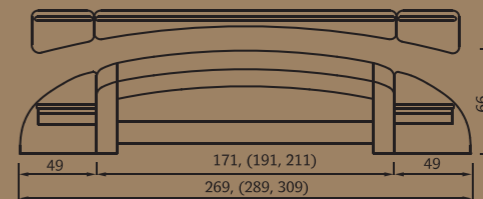

SM

BK

DB

PETRA

MOŽNOSŤ MORENIA

1. Postel' PETRA - v prevedení SMREK

- postel' nízka s oblým čelom
- nočný stolík

Vnútné rozmery: 160/180/200 x 200/210/220

SM

BK

SOFIA

MOŽNOSŤ MORENIA

1. Posteľ SOFIA - v prevedení SMREK / tabak

- posteľ • komoda B2DD
- nočný stolík

Vnútoré rozmery: 160/170/180 x 200/210/220

1. SKRIŇA A3DDD
v prevedení: BUK, DUB
možnosť morenia