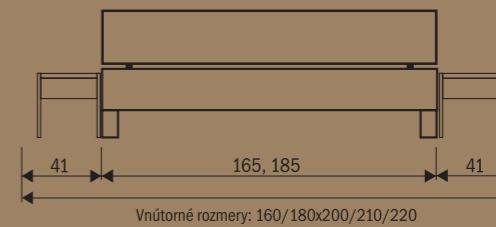

BK

DB

KLÁRA - plné čelo

MOŽNOSŤ MORENIA

1. **Posteľ KLÁRA (plné čelo) - v prevedení DUB cink**
  • posteľ s plným čelom • nočný stolík