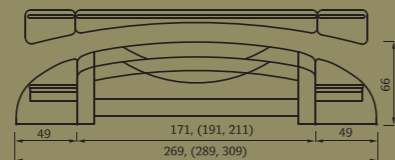

3. Postel' EDITA

- nízka s oblým čelom

Vnitorné rozmery: 160/180/200 x 200/210/220