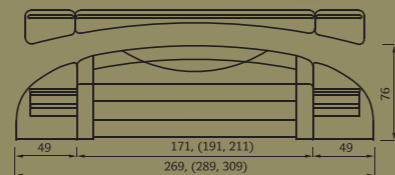

- vysoká s oblým čelom

Vnúťorné rozmery: 160/180/200 x 200/210/220

3. Postel' PETRA

- vysoká s oblým čelom

2. Postel' EDITA

- vysoká s rovným čelom

Vnitorné rozmery: 160/180/200 x 200/210/220

3. Postel' EDITA