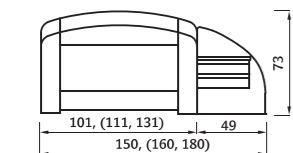

BK

DB

PETRA

MOŽNOST MORENIA

1. Postel' PETRA - v prevedení DUB

- postel' vysoká s rovným čelom
- komoda B2Z • komoda B2DZ
- polica • nočný stolík • 1/2 zásuvky

Vnúťorné rozmery: 90/100/120 x 200/210/220

2. Postel' PETRA

- vysoká s oblým čelom

Vnúťorné rozmery: 160/180/200 x 200/210/220

3. Postel' PETRA

- vysoká s oblým čelom

2. Postel' EDITA

- vysoká s rovným čelom

Vnitorné rozmery: 160/180/200 x 200/210/220

3. Postel' EDITA