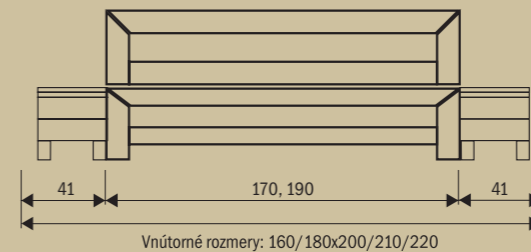

1. Postel' SALMA (čierne sklo) - v prevedení BUK cink / tabak

• postel' ČS • nočný stolík ČS