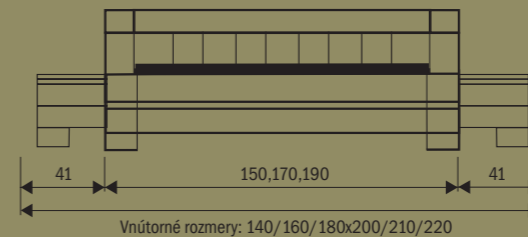

BK

JANA

MOŽNOSŤ MORENIA

1. | **Posteľ JANA** - v prevedení BUK cink / čerešňa

- posteľ s priečkovým čelom
- nočný stolík

2. | **KOMODA K4 Z**

v prevedení: BUK cink / orech

3. | **KOMODA K2 Z**

v prevedení: BUK cink / orech

4. | **Posteľ JANA**

v prevedení: BUK cink

Vnútročné rozmery: 90x200/210/220