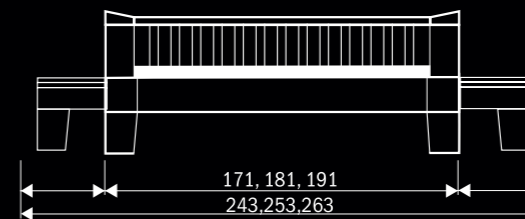

SM

BK

SOFIA

MOŽNOSŤ MORENIA

1. Posteľ SOFIA - v prevedení SMREK / tabak

- posteľ • komoda B2DD
- nočný stolík

Vnútoré rozmery: 160/170/180 x 200/210/220

1. SKRIŇA A3DDD
v prevedení: BUK, DUB
možnosť morenia