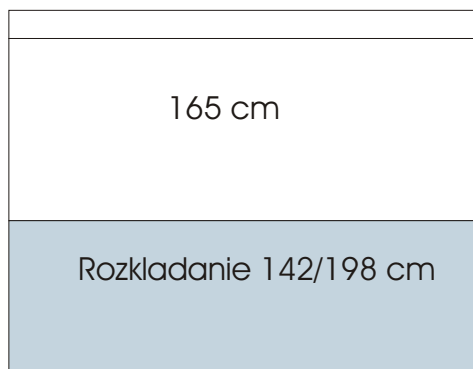

All Round

3 sed bez područ.

2 sed bez područ.

Longchair

96 cm

SLIM
12 cm

STYLE
16 cm

BASE
27 cm

ANGLE
28 cm

SCROLL
16 cm

70 cm

100 cm

Výška 82 cm