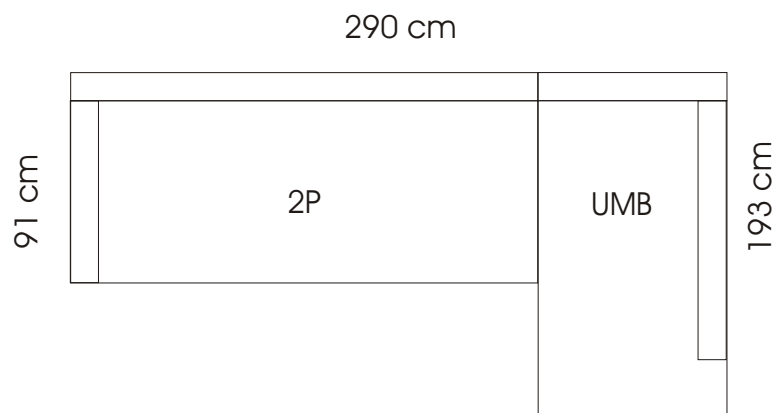

# Berlin

Výška 75cm