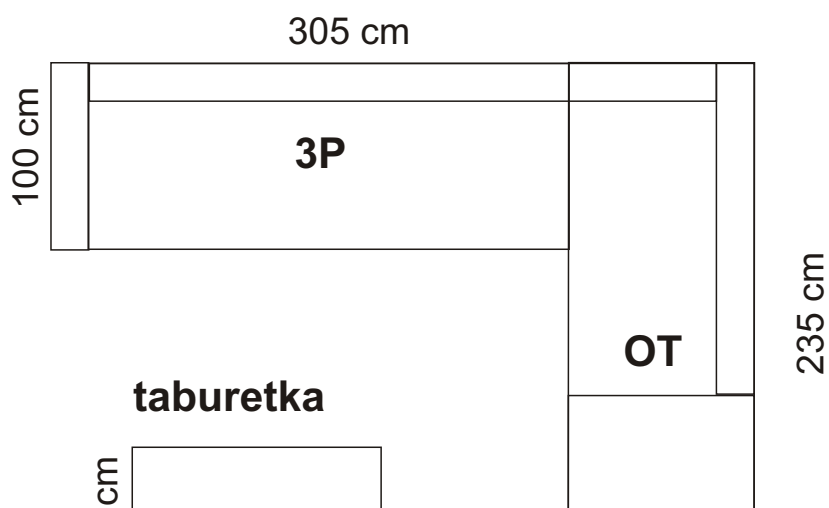

Central Park

3 pohovka

244 cm

2 pohovka

214 cm

taburetka

100 cm

100 cm

výška 83 cm